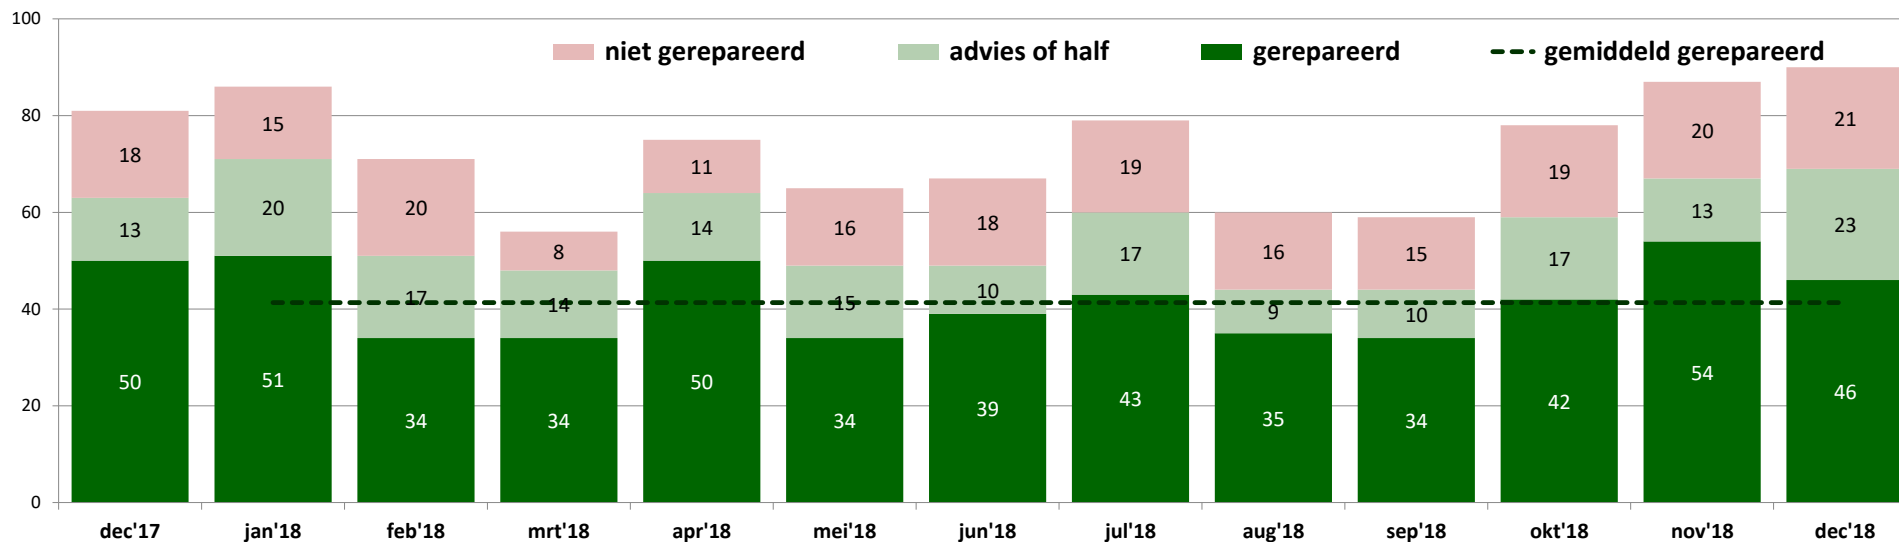

periode	januari t/m december 2018	gerepareerd		advies of half		niet gerepareerd		totaal
locaties	Delft Science Center	358	58%	124	20%	138	22%	620
	+ Delft Delfshove	138	55%	55	22%	60	24%	253
		496	57%	179	21%	198	23%	873

### aantallen reparaties