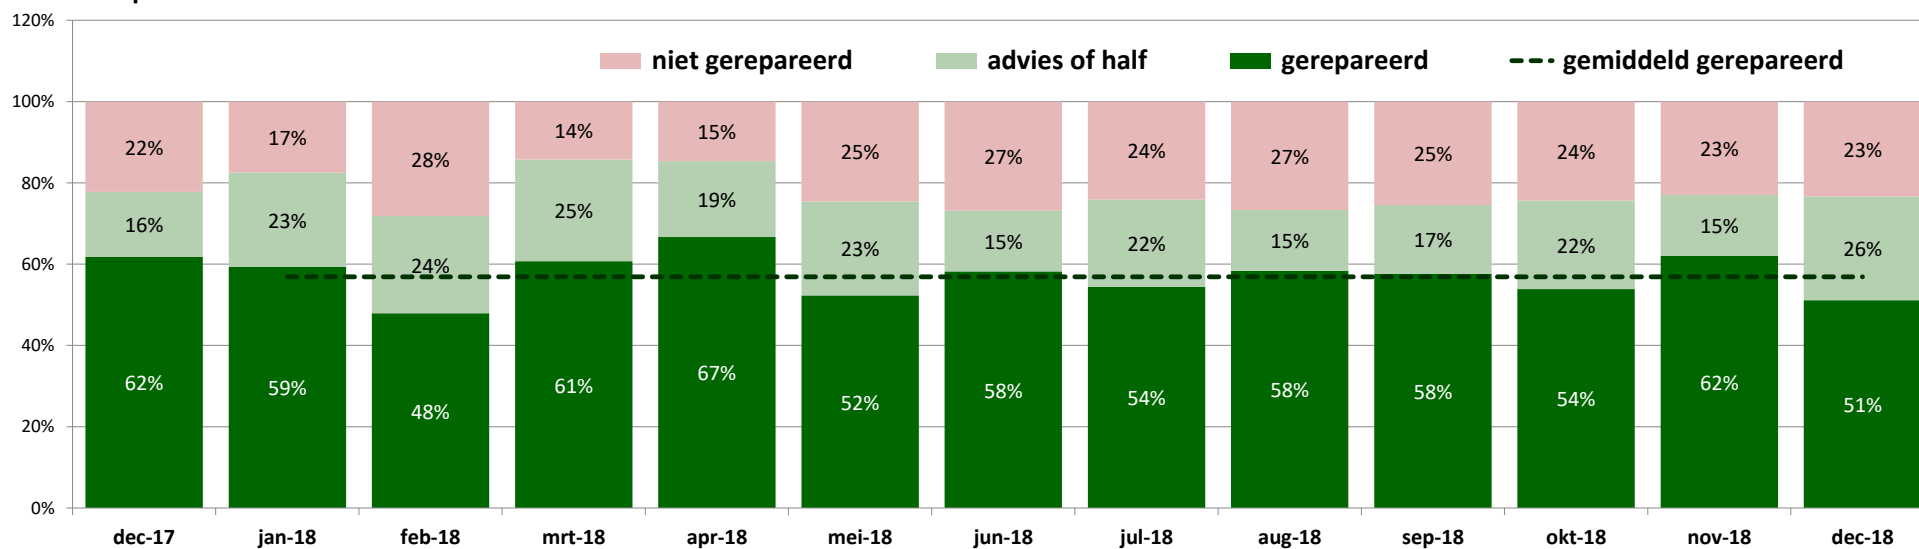

% reparaties