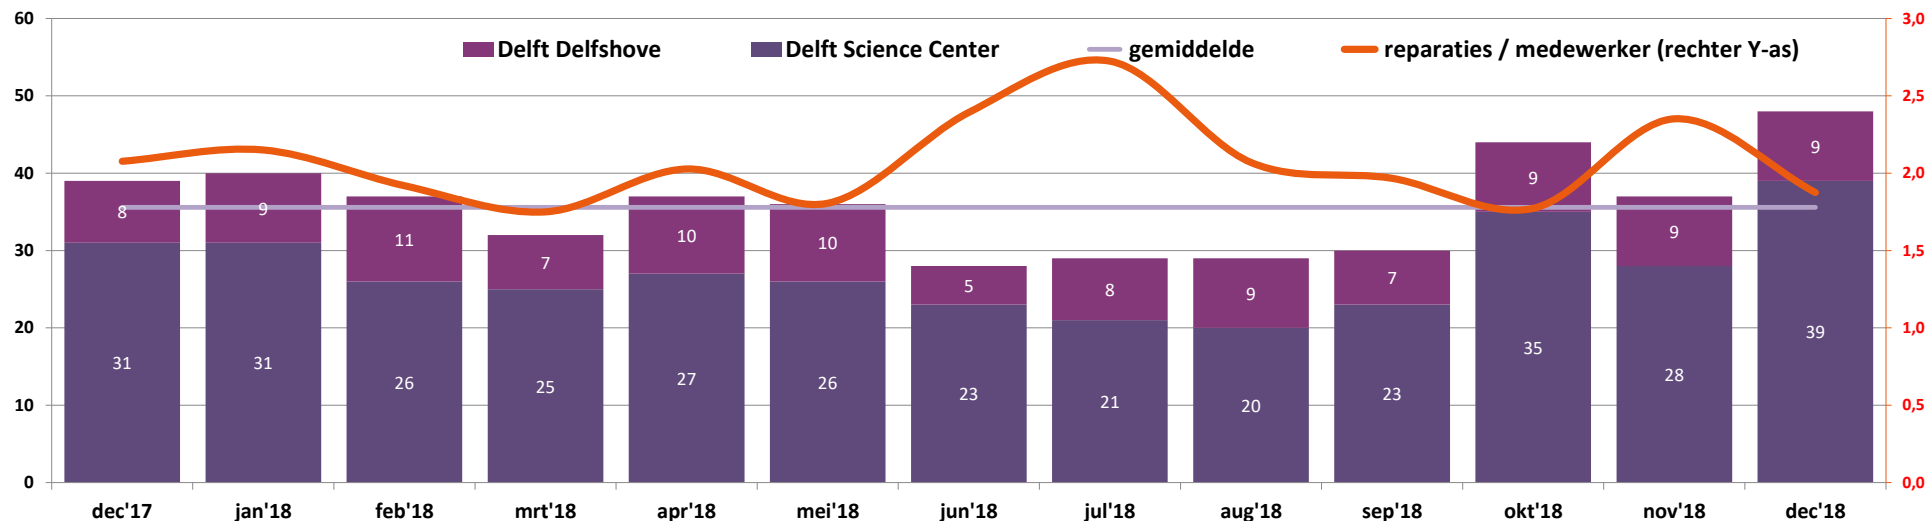

aantal medewerkers aanwezig